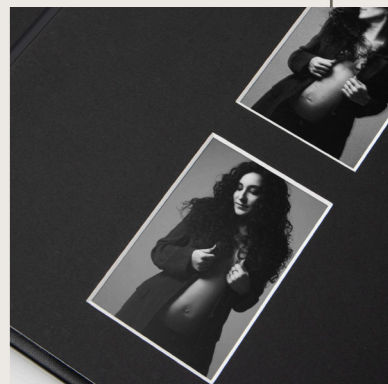

CAJA MARCO PASPARTÚ

CAJA TEXTIL UNIQ PASPARTÚ

TAMAÑO PARA FOTO: 18X24 / 15X20 / 15X25 CON
USB OPCIONAL

MATERIALES: TELAS DISPONIBLES EN EL ATL MANAGER

COLOR PASPARTÚS INTERIOR: NEGRO, GRIS O BLANCO

PERSONALIZACIÓN INTERIOR: PASPARTÚ CON FOTO

PERSONALIZACIÓN EXTERIOR: GRABADO EN TAPA O
PARCHE DE ANTE

TAMAÑO PARA FOTO: 18X24

COLOR MARCO: NEGRO

COLOR PASPARTÚ EXTERIOR: NEGRO, GRIS O BLANCO

COLOR PASPARTÚS INTERIOR: NEGRO, GRIS O BLANCO

PERSONALIZACIÓN TAPA INTERIOR: PASPARTÚ NEGRO CON
CLICHÉ

PERSONALIZACIÓN BASE: PASPARTÚ NEGRO CON CLICHÉ

CAJA DE MADERA INMANTADA PERFECTA PARA COLGAR
EN LA PARED O DEJAR APOYADA

ÁLBUM PASPARTÚ

ESTE ÁLBUM ROMPE CON UN
NUEVO DISEÑO CARACTERIZA-
DO POR LA ESENCIA PREDIGITAL
PARA ENMARCAR TUS RECUER-
DOS EN PASPARTÚ.

TAMAÑO: 25X25

ENCUADERNACIÓN DISPONIBLE:
2 Ó 3 PIEZAS

MAQUETACIÓN PASPARTÚ:
BLANCO O NEGRO

NÚMERO DE PLIEGOS:
4, 6 Ó 8 PLIEGOS

PERSONALIZACIÓN EXTERIOR:
GRABADO EN TAPA, FOTOPOR-
TADA, FINE ART O HENDIDO DE
ANTE

OBSERVACIONES: MAQUETA TU
ÁLBUM CON NUESTRAS PLAN-
TILLAS DISPONIBLES EN EL ATL
MANAGER. NO ADMITE MAQUE-
TACIONES PERSONALIZADAS.

● NEGRO ● BLANCO