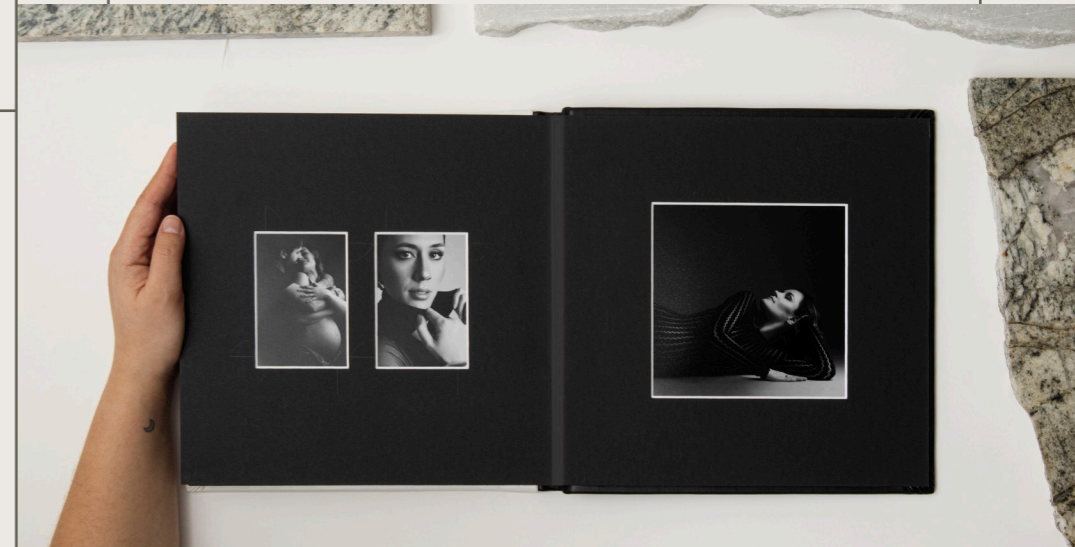

ÁLBUM PASPARTÚ

ESTE ÁLBUM ROMPE CON UN
NUEVO DISEÑO CARACTERIZA-
DO POR LA ESENCIA PREDIGITAL
PARA ENMARCAR TUS RECUER-
DOS EN PASPARTÚ.

TAMAÑO: 25X25

ENCUADERNACIÓN DISPONIBLE:
2 Ó 3 PIEZAS

MAQUETACIÓN PASPARTÚ:
BLANCO O NEGRO

NÚMERO DE PLIEGOS:
4, 6 Ó 8 PLIEGOS

PERSONALIZACIÓN EXTERIOR:
GRABADO EN TAPA, FOTOPOR-
TADA, FINE ART O HENDIDO DE
ANTE

OBSERVACIONES: MAQUETA TU
ÁLBUM CON NUESTRAS PLAN-
TILLAS DISPONIBLES EN EL ATL
MANAGER. NO ADMITE MAQUE-
TACIONES PERSONALIZADAS.

● NEGRO ● BLANCO