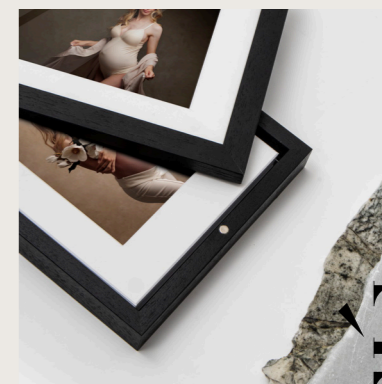

● NEGRO ● BLANCO

# CAJA PASPARTÚ ELEGANCE

TAMAÑO PARA FOTO: 18X24

COLOR CAJA: NEGRA

COLOR PASPARTÚS INTERIOR: NEGRO, GRIS O BLANCO

PERSONALIZACIÓN: EXTERIOR CON PASPARTÚ NEGRO CON CLICHÉ O CON FOTOGRAFIA

## NUEVA PERSONALIZACIÓN GLOSSY

DESCUBRE UNA NUEVA FORMA DE REALZAR TUS GRABADOS CON NUESTRO ACABADO GLOSSY. INTENSIFICA CADA TRAZO, APORTANDO PROFUNDIDAD, NITIDEZ Y UN EFECTO VISUAL SOFISTICADO. LA LUZ SE CONVIERTE EN PROTAGONISTA, DESLIZÁNDOSE SOBRE EL DISEÑO PARA CREAR REFLEJOS SUTILES QUE CAPTAN TODAS LAS MIRADAS.