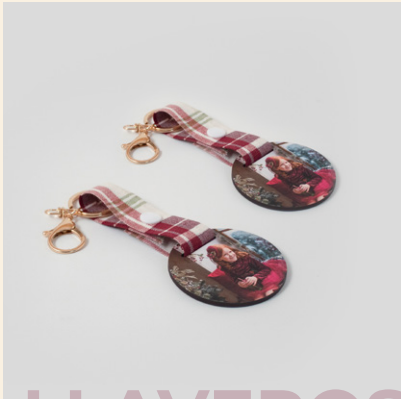

LLAVEROS *Personalizado*

- + tamaño forma ventana 4x6,5cm y círculo 6x6cm
- + impresión directa sobre madera lacada y a doble cara
- + tiras de tela de Navidad disponibles en ALT Manager