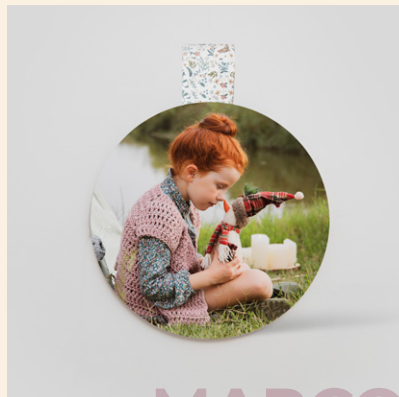

HOME

PORTA
Velas

- + **portavelas** taco de madera con fajín personalizable con 4 fotografías. Vela Ø 4cm
- + **tamaño** 6,7x10x6,7cm. Fajín de 10cm de alto
- + **impresión** Imprenta digital: papel Cotton

MINI TACO
de Madera

- + **mini taco** taco de madera con foto glasofonada
- + **tamaño** 14x14 / 15x20cm
- + **impresión** en químico con glasofonado mate

MARCO
Cuadrado

- + **marco cuadrado** marco con foto y tira de tela personalizable
- + **tamaño** 19x19 / 25x25 / 37x37cm
- + **impresión** en químico con glasofonado mate