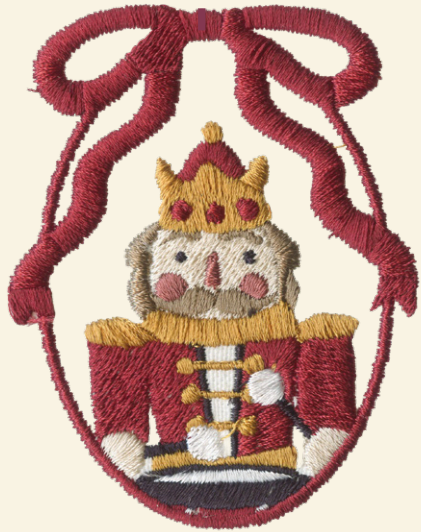

Vivhy Granate

Tecipelo Rojo

Tecipelo Verde

NAVIDAD 2026

[PULSAR AQUÍ PARA IR AL ÍNDICE](#)

DISEÑO
Cascanueces

DISEÑO
Arbol

[PULSAR AQUÍ PARA IR AL ÍNDICE](#)