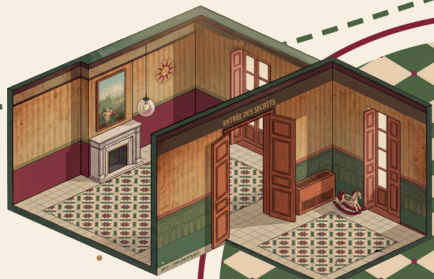

PACK
Casita

PACK
*Family
Christmas*