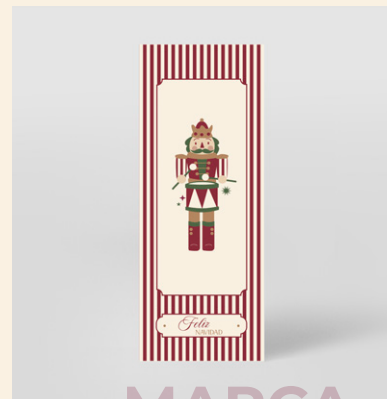

MARCA-PÁGINAS *Grande*

- + **marcapáginas** lote 8 unidades
- + **impresión** imprenta digital: Mate / Rústico Mate / Rústico Perlado / Cotton
- + **tamaño final** 7,5x20cm