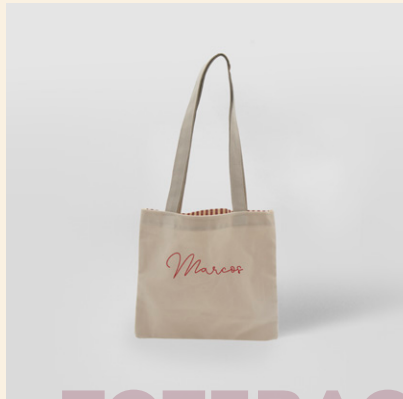

Para todo **CAJA**

- + tamaño 20x30cm
- + incluye caja de cartón kraft personalizable con pattern o diseño propio
- + impresión sobre papel

Pegatinas personalizadas **LOTE DE**

- + tamaño Ø 6,3cm
- + impresión lote de 100 unidades. Imprenta digital: Mate
- + tamaño diseño 10x10cm (4mm sangrado)

[PULSAR AQUÍ PARA IR AL ÍNDICE](#)

LLAVEROS *Personalizado*

- + tamaño forma ventana 4x6,5cm y círculo 6x6cm
- + impresión directa sobre madera lacada y a doble cara
- + tiras de tela de Navidad disponibles en ALT Manager