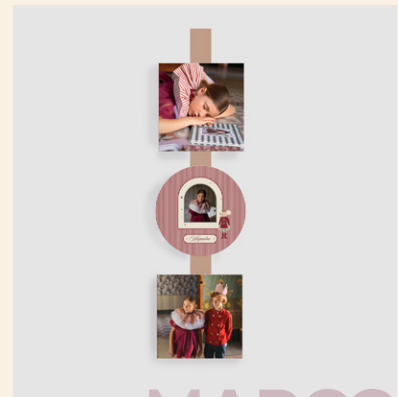

MARCO
Combi Vertical

- + **marco combi vertical** conjunto de tres soporte de madera con tira de ante para colgar
- + **tamaño** 19x19cm / Ø 19cm
- + **impresión** en químico con glasofonado mate