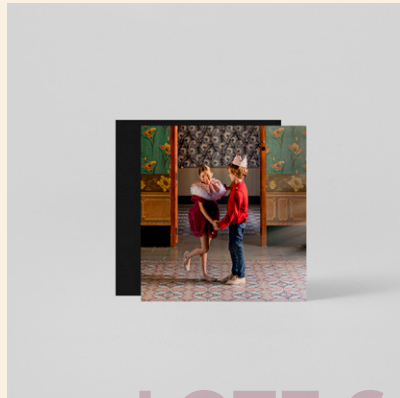

LOTE 6 *Imanes foto*

- + tamaño 14x14cm
- + impresión lote de 6 unidades con impresión en papel imantado
- + diseño foto a elegir y opción de añadir sobre de papel 15x15cm